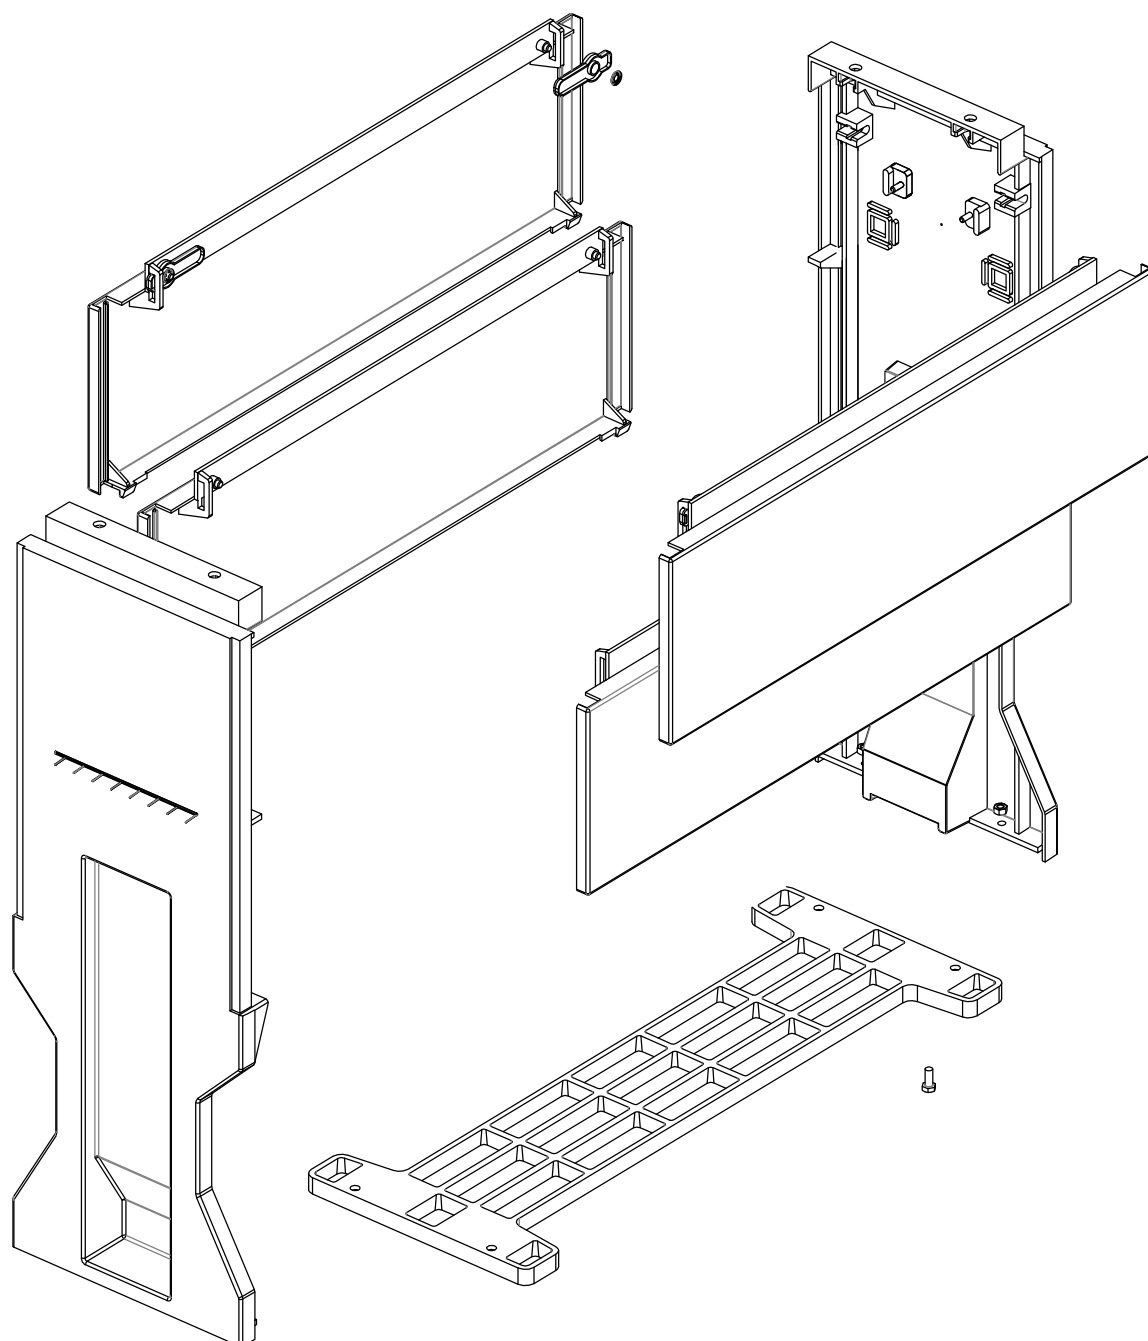

# KVR-P 00 Pedestal construction

ETI d.d., Obrezija 5, 1411 Izlake, Slovenia  
[www.etigroup.eu](http://www.etigroup.eu)